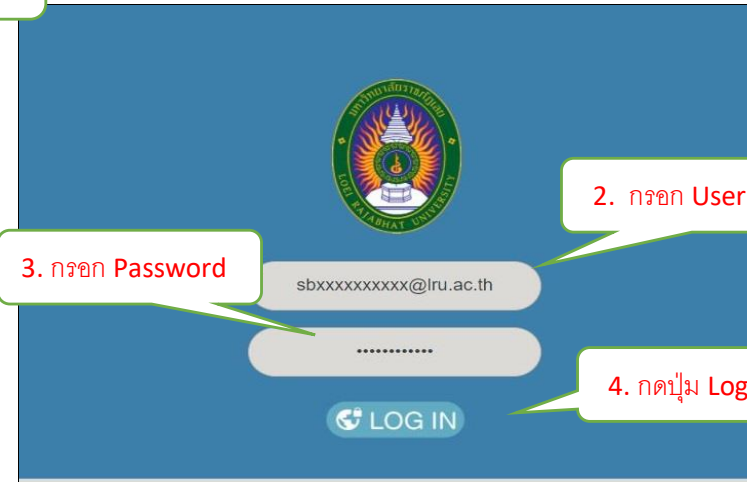

# การเข้าใช้งาน Internet LRU

1. เปิด Browser พิมพ์ <http://login.login>

2. กรอก User นักศึกษา

3. กรอก Password

4. กดปุ่ม Log in

5. เมื่อ Login สำเร็จ  
ระบบจะแจ้ง รายละเอียดต่างๆ

6. เมื่อเลิกใช้งาน Internet  
ให้กดปุ่ม Log out