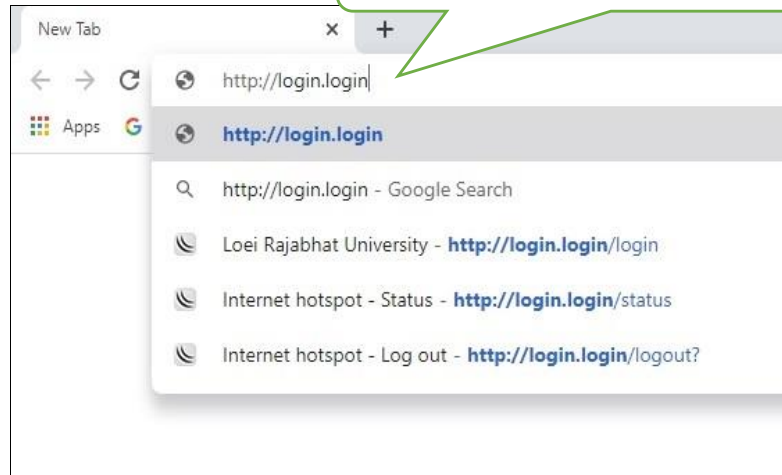

# การเข้าใช้งาน Internet LRU

1. เปิด Browser พิมพ์ <http://login.login>

2. กรอก User นักศึกษา

3. กรอก Password

4. กดปุ่ม Log in

5. เมื่อ Login สำเร็จ  
ระบบจะแจ้ง รายละเอียดต่างๆ

6. เมื่อเลิกใช้งาน Internet  
ให้กดปุ่ม Log out